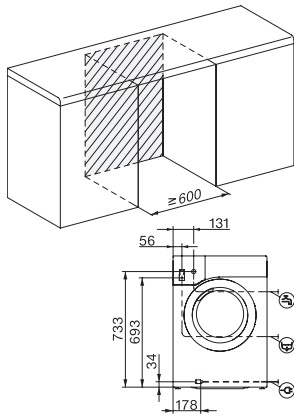

WTD165 WPM 8/5kg

WT1 Waschtrockner:

8/5 kg | 1500 U/min | PerfectCare | Miele@home | CapDosing

EAN: 4002516362739 / Materialnummer: 11568330 / Alte Materialnummer: 11TD1654D

Technische Daten

Abmessungen in mm (Breite)	596
Abmessungen in mm (Höhe)	850
Abmessungen in mm (Tiefe)	637
Gerätetiefe bei geöffneter Tür in mm	1055
Gewicht in kg	95
Spannung in V	220-240
Absicherung in A	10
Frequenz in HZ	50
Gesamtanschlusswert in kW	2,10-2,40
Länge der elektrischen Zuleitung in m	2

WTD165 WPM 8/5kg
WT1 Waschtrockner:
8/5 kg | 1500 U/min | PerfectCare | Miele@home | CapDosing

WT1 8/5 kg, Einbauskizze, schräge Blende oder gerade Blende, Maße in mm

WT1 8/5 kg, Skizze, gerade Blende, Maße in mm

WT1 8/5 kg, Skizze, gerade Blende, Maße in mm

WT1 8/5 kg, Skizze, gerade Blende, Maße in mm