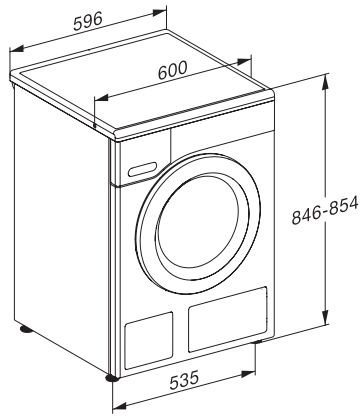

WT1 8/5 kg, Skizze, gerade Blende, Maße in mm