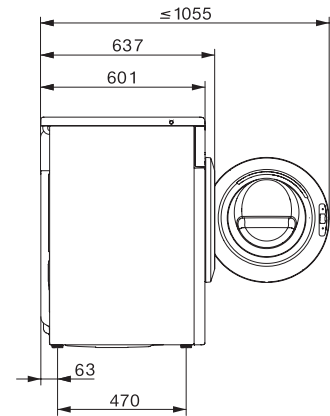

WTD165 WPM 8/5kg

WT1 Waschtrockner:

8/5 kg | 1500 U/min | PerfectCare | Miele@home | CapDosing

EAN: 4002516362739 / Materialnummer: 11568330 / Alte Materialnummer: 11TD1654D

Technische Daten

Abmessungen in mm (Breite)	596
Abmessungen in mm (Höhe)	850
Abmessungen in mm (Tiefe)	637
Gerätetiefe bei geöffneter Tür in mm	1055
Gewicht in kg	95
Spannung in V	220-240
Absicherung in A	10
Frequenz in HZ	50
Gesamtanschlusswert in kW	2,10-2,40
Länge der elektrischen Zuleitung in m	2

WT1 8/5 kg, Skizze, gerade Blende, Maße in mm

WT1 8/5 kg, Skizze, gerade Blende, Maße in mm