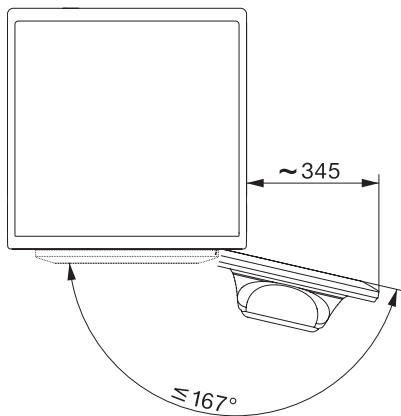

WTD165 WPM 8/5kg

WT1 Waschtrockner:

8/5 kg | 1500 U/min | PerfectCare | Miele@home | CapDosing

EAN: 4002516362739 / Materialnummer: 11568330 / Alte Materialnummer: 11TD1654D

Technische Daten

Abmessungen in mm (Breite)	596
Abmessungen in mm (Höhe)	850
Abmessungen in mm (Tiefe)	637
Gerätetiefe bei geöffneter Tür in mm	1055
Gewicht in kg	95
Spannung in V	220-240
Absicherung in A	10
Frequenz in HZ	50
Gesamtanschlusswert in kW	2,10-2,40
Länge der elektrischen Zuleitung in m	2

WTD165 WPM 8/5kg
WT1 Waschtrockner:
8/5 kg | 1500 U/min | PerfectCare | Miele@home | CapDosing

WT1 8/5 kg, Einbauskizze, schräge Blende oder gerade Blende, Maße in mm

WT1 8/5 kg, Skizze, gerade Blende, Maße in mm

WT1 8/5 kg, Skizze, gerade Blende, Maße in mm

WT1 8/5 kg, Skizze, gerade Blende, Maße in mm