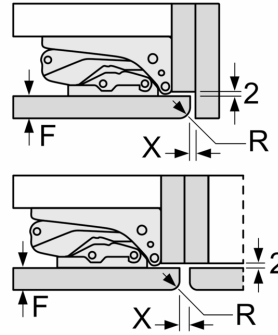

Δ Gewicht

A: Gerätetürhöhe inklusive Scharniere in mm

B: Ungedämpftes Scharnier, Möbelfront in kg

C: Gedämpftes Scharnier, Möbelfront in kg

D: Zusätzliche mögliche Last in kg mit Schwerlastsatz

A	B	C	D
1500-1750	22	22	
720-1400	19	19	B+5 / C+5
A1	15	19	
A2	15	19	

Maße in mm

Maße in mm

Maßzeichnungen

Maße in mm
Empfehlung Spaltmaße für Flachscharnier

F	R	X
16-19	0-3	2,5
20	0-1	3
	2-3	2,5
21	0-1	3
	2-3	2,5
22	0	4
	1	3,5
	2-3	3

Die in der Tabelle empfohlenen Spaltmaße sind einzuhalten, um eine kollisionsfreie Öffnung der Gerätetüre zu gewährleisten und Beschädigungen am Küchenmöbel zu vermeiden.