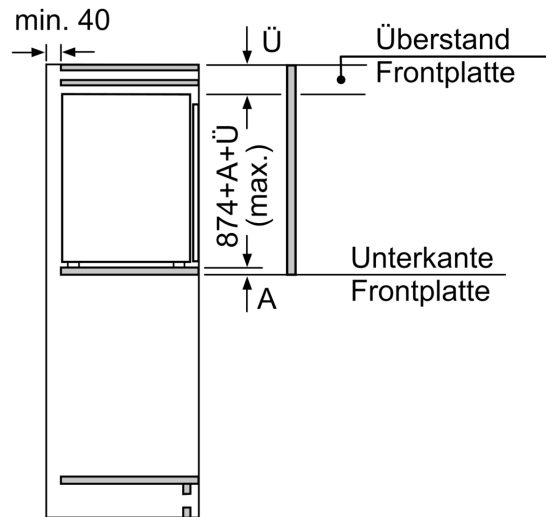

Umwelt und Sicherheit

Montage

Sonderzubehör

iQ500, Einbau-Kühlschrank mit Gefrierfach, 88 x 56 cm, Flachscharnier mit Softeinzug KI22LEDD1

Maßzeichnungen

Maximal zulässiges Gewicht der Möbelfronten

Montierte Möbelfronten, die das zulässige Gewicht überschreiten, können zu Beschädigungen und zu Funktionsbeeinträchtigungen der Scharniere führen

Δ Gewicht

A: Gerätetürhöhe inklusive Scharniere in mm

B: Ungedämpftes Scharnier, Möbelfront in kg

C: Gedämpftes Scharnier, Möbelfront in kg

D: Zusätzliche mögliche Last in kg mit Schwerlastsatz

A	B	C	D
1500-1750	22	22	
720-1400	19	19	B+5 / C+5
A1	15	19	
A2	15	19	

Maße in mm

Maße in mm

Maßzeichnungen

Maße in mm
Empfehlung Spaltmaße für Flachscharnier

F	R	X
16-19	0-3	2,5
20	0-1	3
	2-3	2,5
21	0-1	3
	2-3	2,5
22	0	4
	1	3,5
	2-3	3

Die in der Tabelle empfohlenen Spaltmaße sind einzuhalten, um eine kollisionsfreie Öffnung der Gerätetüre zu gewährleisten und Beschädigungen am Küchenmöbel zu vermeiden.