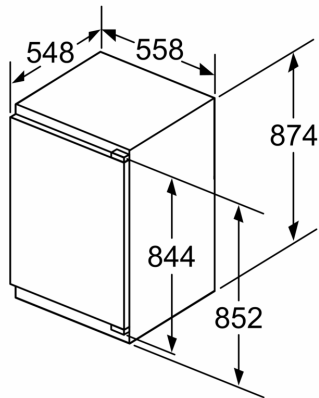

Umwelt und Sicherheit

Montage

Sonderzubehör

iQ500, Einbau-Kühlschrank mit Gefrierfach, 88 x 56 cm, Flachscharnier mit Softeinzug KI22LEDD1

Maßzeichnungen

Maximal zulässiges Gewicht der Möbelfronten

Montierte Möbelfronten, die das zulässige Gewicht überschreiten, können zu Beschädigungen und zu Funktionsbeeinträchtigungen der Scharniere führen

Δ Gewicht

A: Gerätetürhöhe inklusive Scharniere in mm

B: Ungedämpftes Scharnier, Möbelfront in kg

C: Gedämpftes Scharnier, Möbelfront in kg

D: Zusätzliche mögliche Last in kg mit Schwerlastsatz

A	B	C	D
1500-1750	22	22	
720-1400	19	19	B+5 / C+5
A1	15	19	
A2	15	19	

Maße in mm

Maße in mm

Maßzeichnungen

Maße in mm
Empfehlung Spaltmaße für Flachscharnier

F	R	X
16-19	0-3	2,5
20	0-1	3
	2-3	2,5
21	0-1	3
	2-3	2,5
22	0	4
	1	3,5
	2-3	3

Die in der Tabelle empfohlenen Spaltmaße sind einzuhalten, um eine kollisionsfreie Öffnung der Gerätetüre zu gewährleisten und Beschädigungen am Küchenmöbel zu vermeiden.