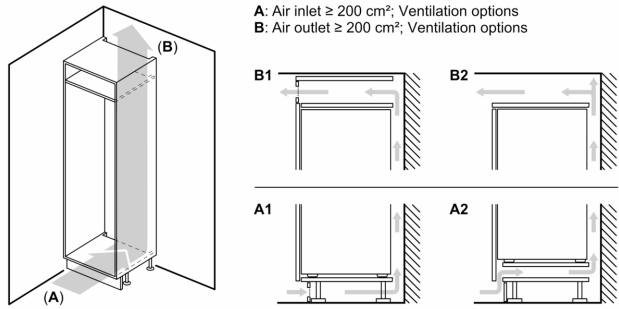

Technische Informationen

- 220 - 240 V
- Klimaklasse: SN-ST
- Länge des Anschlusskabel: 230 cm

Zubehör

- 1 x Flaschenablage, 1 x Butterdose, 3 x Eierablage, 1 x Eiswürfelschale

Länderspezifische Optionen

- Auf Basis der Ergebnisse der Normprüfung über 24 Std. Tatsächlicher Verbrauch abhängig von Nutzung/Standort des Geräts.

Umwelt und Sicherheit

Montage

Sonderzubehör

iQ500, Einbau-Kühlschrank mit Gefrierfach, 88 x 56 cm, Flachscharnier mit Softeinzug KI22LEDD1

Maßzeichnungen

Maximal zulässiges Gewicht der Möbelfronten

Montierte Möbelfronten, die das zulässige Gewicht überschreiten, können zu Beschädigungen und zu Funktionsbeeinträchtigungen der Scharniere führen