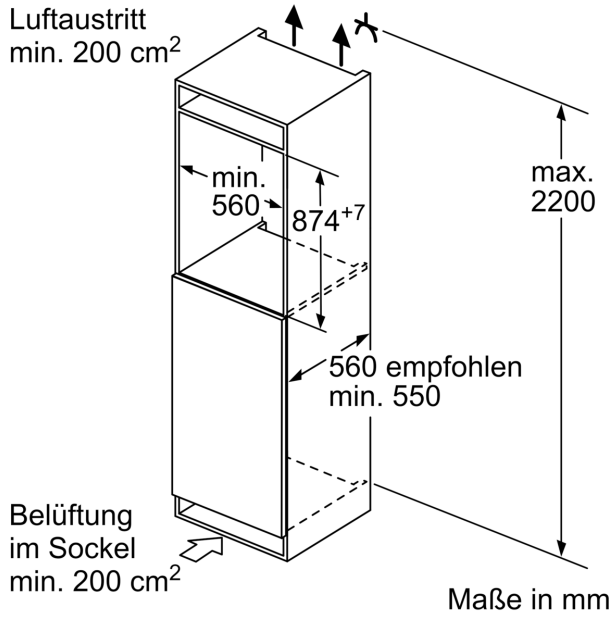

- Nutzinhalt Tiefkühlfächer: 15 l
- Gefriervermögen in 24 Std.: 3 kg
- Lagerzeit bei Störung : 11 h
- 1 Gefrierfach mit Klappe

Maße

- Gerätemaße (H x B x T): 87.4 cm x 55.8 cm x 54.8 cm
- Nischenmaße (H x B x T): 88.0 cm x 56.0 cm x 55.0 cm

Umwelt und Sicherheit

Montage

Sonderzubehör

iQ500, Einbau-Kühlschrank mit Gefrierfach, 88 x 56 cm, Flachscharnier mit Softeinzug KI22LEDD1

Maßzeichnungen

Maximal zulässiges Gewicht der Möbelfronten

Montierte Möbelfronten, die das zulässige Gewicht überschreiten, können zu Beschädigungen und zu Funktionsbeeinträchtigungen der Scharniere führen

Δ Gewicht

A: Gerätetürhöhe inklusive Scharniere in mm

B: Ungedämpftes Scharnier, Möbelfront in kg

C: Gedämpftes Scharnier, Möbelfront in kg

D: Zusätzliche mögliche Last in kg mit Schwerlastsatz

A	B	C	D
1500-1750	22	22	
720-1400	19	19	B+5 / C+5
A1	15	19	
A2	15	19	

Maße in mm

Maße in mm

Maßzeichnungen

Maße in mm
Empfehlung Spaltmaße für Flachscharnier

F	R	X
16-19	0-3	2,5
20	0-1	3
	2-3	2,5
21	0-1	3
	2-3	2,5
22	0	4
	1	3,5
	2-3	3

Die in der Tabelle empfohlenen Spaltmaße sind einzuhalten, um eine kollisionsfreie Öffnung der Gerätetüre zu gewährleisten und Beschädigungen am Küchenmöbel zu vermeiden.