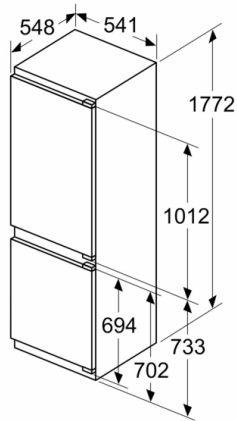

**Serie 4, Einbau-Kühl-Gefrier-Kombination
mit Gefrierbereich unten, 177.2 x 54.1 cm,
Flachscharnier
KIN86VFE0**

Maße in mm