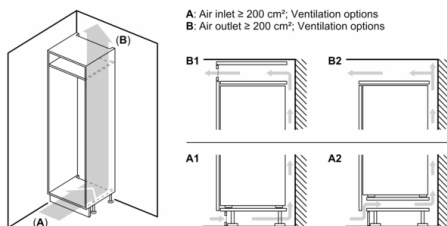

Maximal zulässiges Gewicht der Möbelfronten

A	B	C
1500-1750	22	22
720-1400	19	19
A1	15	19
A2	15	19