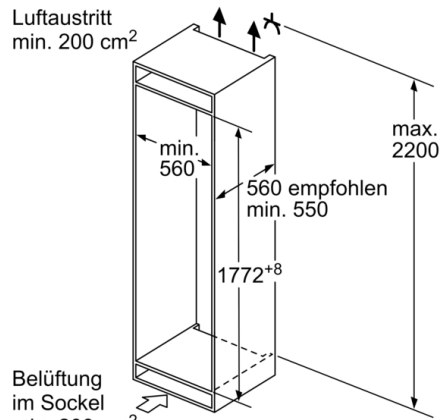

**Serie 4, Einbau-Kühl-Gefrier-Kombination
mit Gefrierbereich unten, 177.2 x 54.1 cm,
Flachscharnier
KIN86VFE0**

Maße in mm

Maße in mm

Empfehlung Spaltmaße für Flachscharnier

F	R	X
16-19	0-3	2,5
20	0-1	3
	2-3	2,5
21	0-1	3
	2-3	2,5
22	0	4
	1	3,5
	2-3	3

Die in der Tabelle empfohlenen Spaltmasse sind einzuhalten, um eine kollisionsfreie Öffnung der Gerätetüre zu gewährleisten und Beschädigungen am Küchenmöbel zu vermeiden.

Die angegebenen Möbeltürmaße gelten für eine Türfuge von 4 mm.

Maße in mm

Maße in mm

Maximal zulässiges Gewicht der Möbelfronten

A	B	C
1500-1750	22	22
720-1400	19	19
A1	15	19
A2	15	19