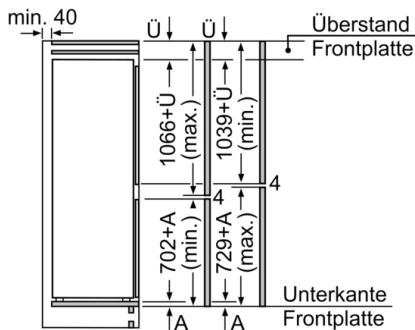

Die angegebenen Möbeltürmaße gelten für eine Türfuge von 4 mm.

Maße in mm