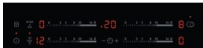

Sensitive Sofortkontrolle der Heizstufen über die Direct-Control Bedienelemente

Die speziellen Bedienelemente dieses Kochfelds bieten ihnen eine sensitive Sofortkontrolle der Heizstufen. Sie fahren einfach mit dem Finger auf die richtige Stufe, und schon reagiert das Kochfeld entsprechend.

Die Stop + Go-Funktion dieses Kochfeldes bietet Ihnen jetzt die Freiheit, von der Sie schon lange geträumt haben. Einfach aktivieren, und schon wird der Garvorgang unterbrochen.

Sensitive Sofortkontrolle der Heizstufen über die Direct-Control Bedienelemente

Technische Daten

Installation	Autarkes Kochfeld	Kochzone hinten rechts, Leistung und Durchmesser	1,8/2,8 kW / 17x26,5 cm
Art des Kochfeldes	Strahlungsbeheizte Kochzonen	Volt	220-240
Gerätebreite (cm)	60	Schutzboden	PBOX-6IR/944 189 313
Einbau	aufliiegend	UVP	779.00
Bedienungsart	Slider Touch		
Anschlusswert (Watt)	6400		
Rahmenart	OptiFit Frame Edelstahlrahmen		
Einbau-Maße	38x560x490		
Anzahl Kochzonen	4		
Farbe	Schwarz		
PNC	949 597 123		
EAN-Nummer	7332543451319		
Gerätebreite (mm)	576		
Gerätetiefe (mm)	516		
Ausschnittmaß Breite (mm)	560		
Ausschnittmaß Tiefe (mm)	490		
Sonderzubehör, nicht im Lieferumfang	No		
Kabellänge (m)	1.5		
Kochzone vorne links, Leistung und Durchmesser	3,0 kW / 21 cm		
Kochzone hinten links, Leistung und Durchmesser	1,6 kW / 14,5 cm		
Kochzone vorne rechts, Leistung und Durchmesser	1,6 kW / 14,5 cm		