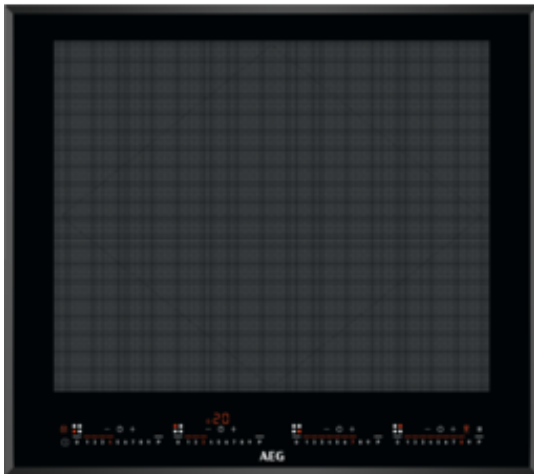

### TotalFlex: Kochen Sie mit Töpfen und Pfannen jeder Größe

Töpfe und Pfannen unterschiedlichster Form und Größe frei verschieben, flexibel anordnen – und so platzieren wie Sie es wünschen: Das TotalFlex-Kochfeld erkennt Ihr Kochgeschirr intelligent und erzeugt automatisch individuell steuerbare

### TotalFlex ermöglicht ein Kochen mit Töpfen und Pfannen unterschiedlicher Formen und Größen

Kochen Sie mit allen Freiheiten: Dank TotalFlex können Sie Töpfen und Pfannen jeder Form und Größe benutzen – und flexibel auf der gesamten Kochfeldfläche kochen.

### ActiveTouch: Erkennt Kochgeschirr und aktiviert automatisch die Kochzonen-Steuerung

Wählen Sie Ihren Topf, stellen Sie ihn auf das Kochfeld und das der Temperatur-Slider leuchtet auf. Intuitive Sensoren erkennen automatisch, welche Kochzone Sie verwenden möchten. Sie müssen lediglich die gewünschte Temperatur einstellen.

### Produktspezifikationen:

- TotalFlex-Kochfeld - Kochen mit Töpfen und Pfannen in allen Größen von 100 bis 350mm
- Autark-Kochfeld mit oben liegenden Bedienelementen
- Beheizungsart: Induktion
- 4 Induktions-Kochzonen
- 9 Stufen Regulierung der Kochstellen
- Facettenschliff
- Hob²Hood-Funktion
- Automatische Topferkennung – sobald Sie Ihr Kochgeschirr platzieren wird angezeigt, wie die Leistungsstufe eingestellt wird
- Power-Funktion für jede Kochzone
- Pause-Funktion
- Elektronische Anzeigen für alle 4 Kochzonen
- Topferkennung
- Öko-Timer
- CountUp-Timer
- Kurzzeitwecker
- OptiHeat Control - 3-stufige Restwärmeanzeige
- OffSound Control
- Kindersicherung
- Verriegelungsfunktion
- Leistungsabhängige Abschaltautomatik
- SlimFit-Design – Geringe Einbautiefe erleichtert die Planung. Kein Einbau eines Schutzbodens erforderlich.
- Glasfarbe Schwarz