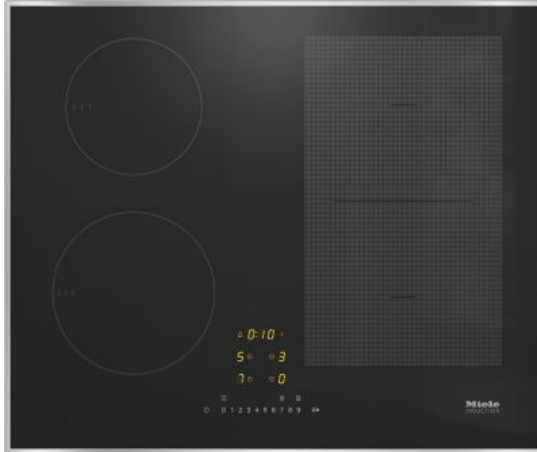

KM 7464 FR Schwarz-Edelstahl

Glaskeramik-Kochfeld autark, Bedienung vorne, ComfortSelect (Besonders einfache Steuerung aller Kochzonen und Leistungsstufen durch eine Zahlenreihe), Glaskeramik-Kochzonen: 4, Flexinduktionszonen: 1, nutzbar als zwei getrennte oder eine große Kochzone, Ankochautomatik, Warmhaltefunktion, Recall-Funktion (bei versehentlichem Ausschalten werden die Einstellungen für 10 Sekunden gespeichert), Stop & Go-Funktion (für eine kurze Unterbrechung des Kochvorgangs mit einem Tastendruck), Kurzzeitwecker, Miele@home (vorbereitet für die Heimvernetzung), Con@ctivity 3.0 ((WLAN-basierte Automatikfunktion für ein optimales Raumklima und höchsten Bedienkomfort), per App unterstützter Datentransfer, kompatibel mit Amazon Alexa, Breite: 62,6 cm, Höhe: 5,2 cm, Tiefe: 52,6 cm

EVP 1059.-**Art**

Glaskeramik-Kochfeld autark
Induktion

Ausführung

Einbau

Kochfeld-Bedienung

Bedienung vorne
ComfortSelect (Besonders einfache Steuerung aller Kochzonen und Leistungsstufen durch eine Zahlenreihe)

Kochfeld-Ausstattung

Glaskeramik-Kochzonen: 4

Kochzonen-Ausstattung

Flexinduktionszonen: 1,
nutzbar als zwei getrennte
oder eine große Kochzone

Kochzonen-Ausstattung 2

Ankochautomatik
Warmhaltefunktion

Kochfeld-Bedienung 2