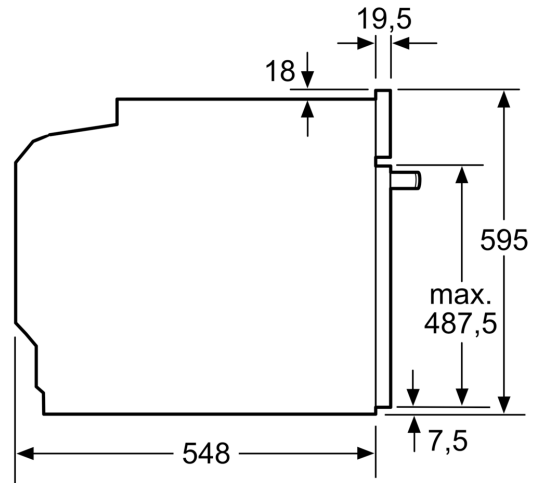

**Serie 8, Einbau-Backofen, 60 x 60 cm, Schwarz
HBG7241B2**

A: Lufteintritt $\geq 200 \text{ cm}^2$

Maße in mm

Wird das Gerät unter einem Kochfeld eingebaut, muss folgende Arbeitsplattenstärke (ggf. inkl. Unterkonstruktion) beachtet werden.

Kochfeld-Typ	min. Arbeitsplattenstärke	
	aufgesetzt	flächenbündig
Induktionskochfeld	37 mm	38 mm
Vollflächen-Induktionskochfeld	47 mm	48 mm
Gaskochfeld	30 mm	38 mm
Elektrokochfeld	27 mm	30 mm