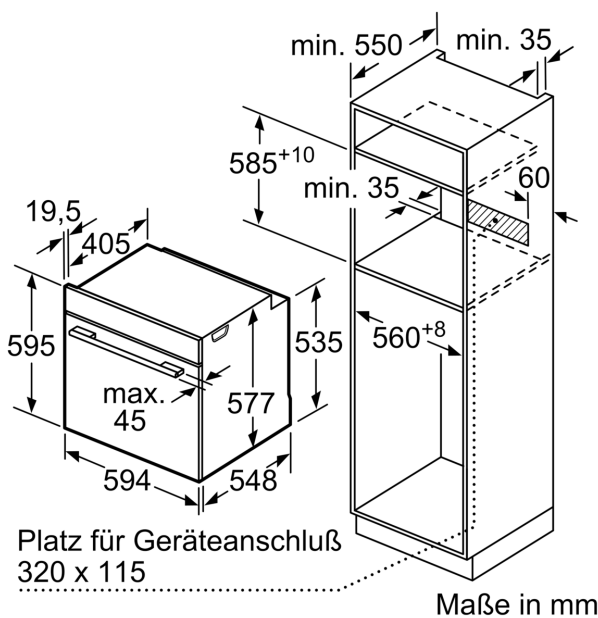

### **Technische Info:**

- Länge des Anschlusskabels: 120 cm
- Nennspannung: 220 - 240 V

- Gesamtanschlusswert Elektro: 3.6 kW
- Energieeffizienzklasse (gem. EU Nr. 65/2014): A+ (auf einer Energieeffizienzklassen-Skala von A+++ bis D)
- Energieverbrauch pro Zyklus im konventionellen Modus: 0.87 kWh
- Energieverbrauch pro Zyklus im Umluft-Modus: 0.69 kWh
- Zahl der Garräume: 1 Wärmequelle: elektrisch  
Innenraumvolumen: 71 l

### **Maße**

- Gerätemaße (HxBxT): 595 x 594 x 548mm
- Nischenmaße (HxBxT): 595 mm x 560 mm x 550 mm
- „Maße und Einbauhinweise zu diesem Gerät gemäß technischer Zeichnung beachten“

**Serie 8, Einbau-Backofen, 60 x 60 cm, Schwarz  
HBG7241B2**

Einbau von zwei Geräten übereinander  
Luftaustausch

A: Lufteintritt  $\geq 200 \text{ cm}^2$

Maße in mm

Wird das Gerät unter einem Kochfeld eingebaut, muss folgende Arbeitsplattenstärke (ggf. inkl. Unterkonstruktion) beachtet werden.