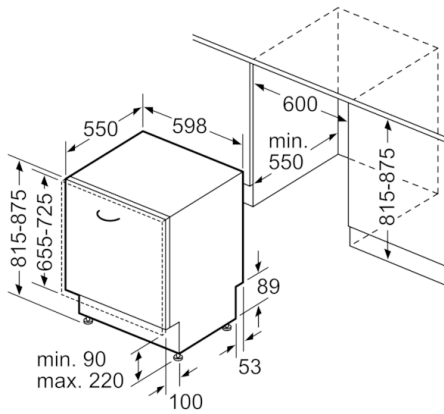

Technische Daten

Energieeffizienzklasse:	D
Energieverbrauch des eco-Programms pro 100 Betriebszyklen (EU 2017/1369):	84
Höchste Anzahl von Maßgedecken (EU 2017/1369):	13
Wasserverbrauch in Litern im eco-Programm pro Betriebszyklus (EU 2017/1369):	9,5
Programmdauer (EU 2017/1369):	4:55
Luftschallemissionen (EU 2017/1369):	44
Luftschallemissionsklasse (EU 2017/1369):	B
Bauform:	Eingebaut
Höhe der Arbeitsplatte (mm):	0
Abmessungen des Gerätes (mm):	815 x 598 x 550
Nischenmaße (H x B x T) (mm):	815-875 x 600 x 550
Tiefe bei geöffneter Tür (90°) (mm):	1150
Höhenverstellbare Füße:	Ja - von vorne
Höhenverstellung max. (mm):	60
Verstellbarer Sockel:	Horizontal und Vertikal
Nettogewicht (kg):	34,312
Bruttogewicht (kg):	36,5
Anschlusswert (W):	2400
Absicherung (A):	10
Spannung (V):	220-240
Frequenz (Hz):	50; 60
Länge Anschlusskabel (cm):	175
Steckerart:	Schuko-/Gardy.m.Erdung
Länge Zulaufschlauch (cm):	165
Länge Ablaufschlauch (cm):	190
EAN-Nummer:	4242005230105
Art der Installation:	Vollintegrierbar

**Serie | 4, Vollintegrierter Geschirrspüler, 60
cm
SMV4HBX01D**

Maße in mm