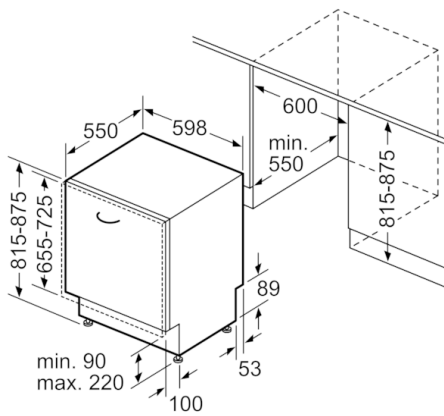

**Serie | 4, Vollintegrierter Geschirrspüler, 60
cm
SMV4HBX48E**

Maße in mm