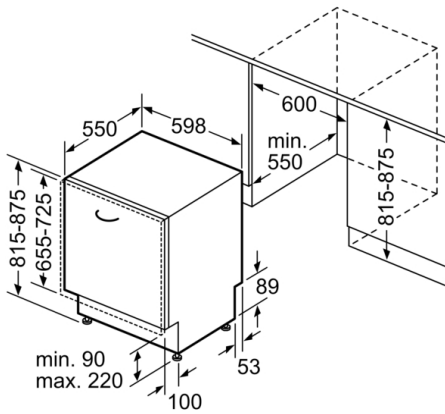

Serie | 6, Vollintegrierter Geschirrspüler, 60 cm
SMV6ZCX49E

Maße in mm