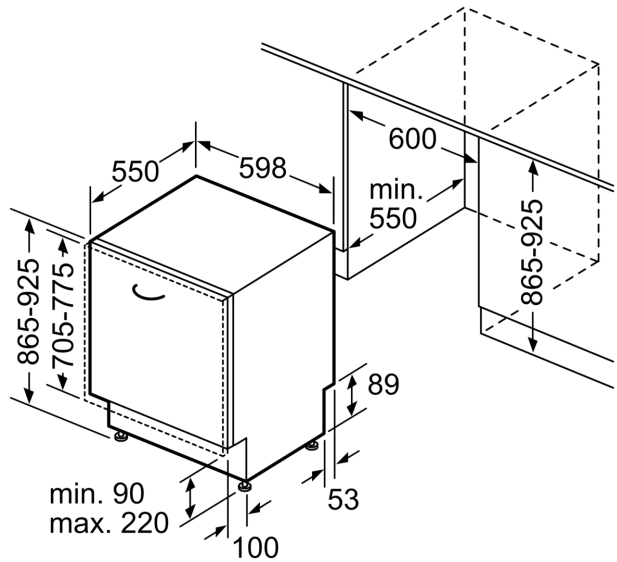

### Maße

- Gerätemaße (H x B x T): 86.5 cm x 59.8 cm x 55.0 cm

<sup>1</sup> auf einer Energieeffizienzklassen-Skala von A bis G

<sup>2</sup>Energieverbrauch kWh/100 Betriebszyklen (im Programm Eco 50 °C)

**Serie 6, Vollintegrierter  
Geschirrspüler, 60 cm, XXL  
SBV6ZBX03D**

Maße in mm

⚡ Steckdose  
( ) Werte mit Verlängerungssatz

Maße in mm