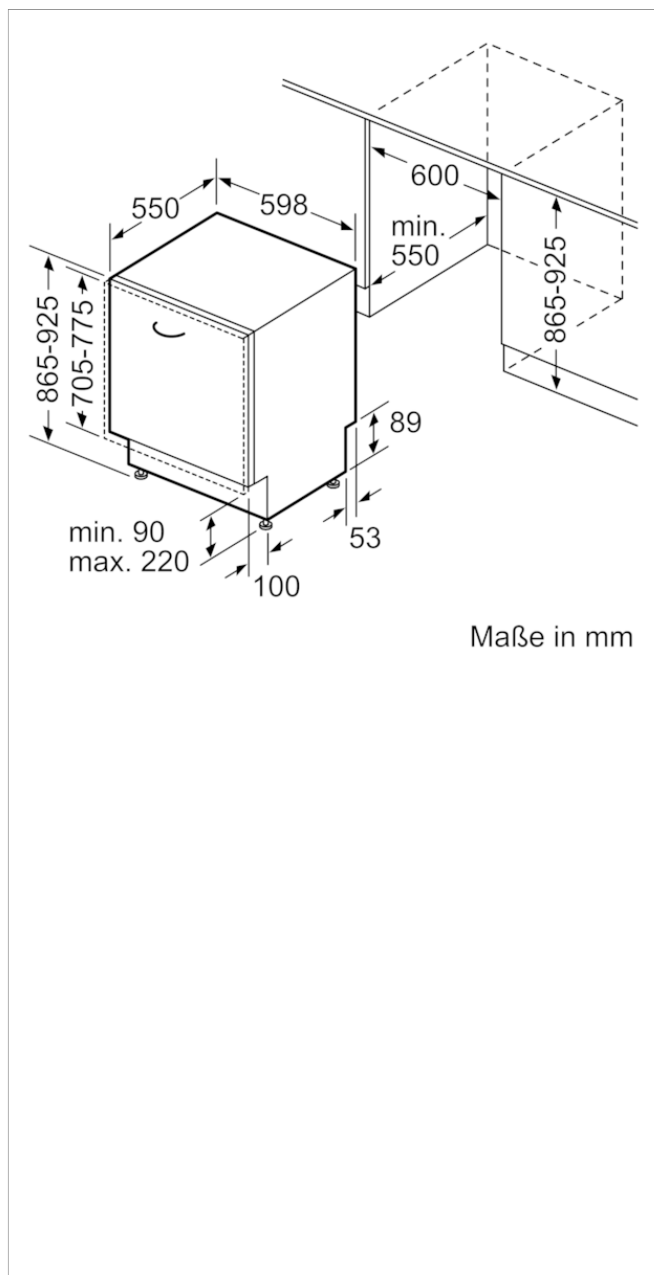

Vollintegrierter Geschirrspüler, 60 cm, XXL CB5VX00HAD

Ausstattungsmerkmale

Energieeffizienzklasse (EU 2017/1369): D
Energieverbrauch des eco-Programms pro 100 Betriebszyklen (EU 2017/1369): 84
Höchste Anzahl von Maßgedecken (EU 2017/1369): 13
Wasserverbrauch in Litern im eco-Programm pro Betriebszyklus (EU 2017/1369): 9,5
Programmdauer (EU 2017/1369): 4:55
Luftschallemissionen (EU 2017/1369): 44
Luftschallemissionsklasse (EU 2017/1369): B
Bauform: Eingebaut
Höhe der Arbeitsplatte (mm): 0
Abmessungen des Gerätes (mm): 865 x 598 x 550
Nischenmaße (H x B x T) (mm): 865-925 x 600 x 550
Tiefe bei geöffneter Tür (90°) (mm): 1200
Höhenverstellbare Füße:
Höhenverstellung max. (mm): 60
Verstellbarer Sockel: Horizontal und Vertikal
Nettogewicht (kg): 35,799
Bruttogewicht (kg): 38,0
Anschlusswert (W): 2400
Absicherung (A): 10
Spannung (V): 220-240
Frequenz (Hz): 50; 60
Länge Anschlusskabel (cm): 175
Steckerart: Schuko-/Gardy.m.Erdung
Länge Zulaufschlauch (cm): 165
Länge Ablaufschlauch (cm): 190
EAN-Nummer: 4242004251774
Art der Installation: Vollintegrierbar

Verbrauchs- und Anschlusswerte

erstellt am 2021-03-15