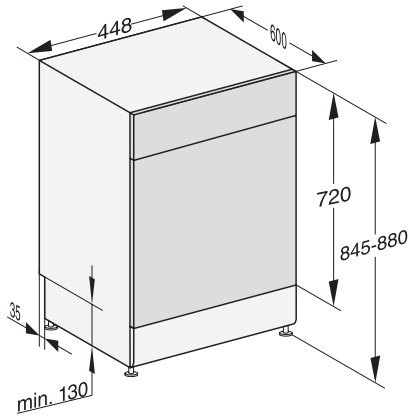

G 5740 SC SL
 Stand-Geschirrspüler 45cm
 für optimale Trocknungsergebnisse dank AutoOpen-Trocknung.

EAN: 4002516604426 / Materialnummer: 12142720 / Alte Materialnummer: 21574016D

Spülprogramme	
QuickPowerWash	•
ECO	•
Automatic	•
Intensiv 75°C	•
Fein	•
ExtraLeise 40 dB(A)	•
Gerätepflege	•
Spüloptionen	
Kurz	•
IntenseZone	•
Express	•
Extra sauber	•
Extra trocken	•
Korbgestaltung	
Besteckunterbringung	MultiFlex-Schublade 45er
Korbgestaltung	ExtraComfort 45 cm
Sicherheit	
Waterproof-System	•
Sieb-Kontrollanzeige	•
Kindersicherung	•
Technische Daten	
Nischenbreite minimal in mm	450
Nischenbreite maximal in mm	450
Nischenhöhe minimal in mm	845
Nischenhöhe maximal in mm	880
Nischtiefe in mm	600
Gerätebreite in mm	448
Gerätehöhe in mm	845
Gerätetiefe in mm	600
Gerätetiefe bei geöffneter Tür in cm	119,5
Nettogewicht in kg	48,4
Gesamtanschlusswert in kW	2,00
Spannung in V	230
Absicherung in A	10
Phasenanzahl	1
Elektrische Frequenz Standard	50
Länge Wasserzulaufschlauch in m	1,50
Länge Wasserablaufschlauch in m	1,50
Länge der elektrischen Zuleitung in m	1,70
Mitgeliefertes Zubehör	
Gutschein 1 x Packung UltraTabs (20 Stück) oder 3 Packungen (je 60 Stück) zu einem Sonderpreis	•
Verfügbare Displaysprachen	
Verfügbare Displaysprachen durch MultiLingua	deutsch, english, français, italiano, nederlands, portuguese, español, türkçe

G 5740 SC SL

Stand-Geschirrspüler 45cm

für optimale Trocknungsergebnisse dank AutoOpen-Trocknung.

G7000, 45 cm, Standgeräte, Maßskizze, (Skizze)