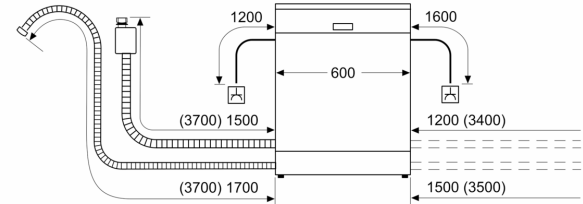

iQ300, Freistehender
Geschirrspüler, 60 cm, Weiß
SN23HW00BD

Maßzeichnungen

Maße in mm

⚡ Steckdose
( ) Werte mit Verlängerungssatz