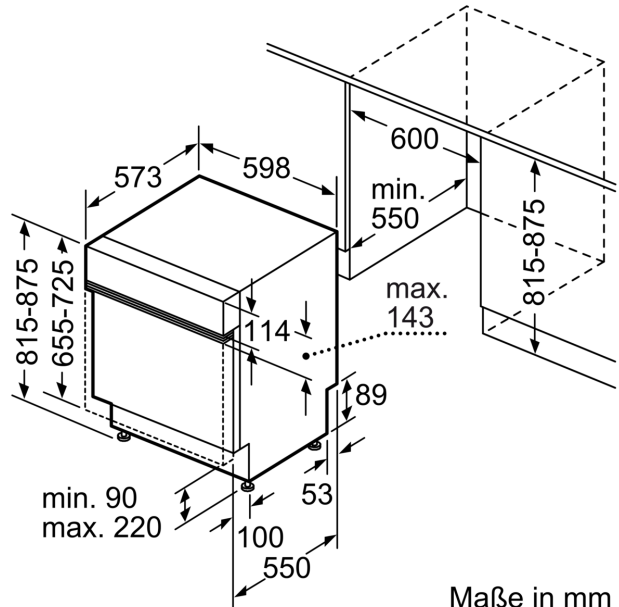

Technische Daten

| | |
|--|--------------------------|
| Energieeffizienzklasse: | B |
| Energieverbrauch des eco-Programms pro 100 Betriebszyklen: | 64 kWh |
| Anzahl Maßgedecke: | 13 |
| Wasserverbrauch: | 9.0 l |
| Programmdauer: | 3:35 h |
| Geräuschwert: | 40 dB(A) re 1 pW |
| Geräusch-Effizienzklasse: | B |
| Bauform: | Einbau |
| Höhe der Arbeitsplatte: | 0 mm |
| Abmessungen des Gerätes: | 815 x 598 x 573 mm |
| Min. Nischenmaße für Installation (H x B x T): ... | 815-875 x 600 x 550 mm |
| Tiefe bei geöffneter Tür (90°): | 1150 mm |
| Höhenverstellbare Füße: | Ja - alle von vorne |
| Höhenverstellung max.: | 60 mm |
| Verstellbarer Sockel: | Horizontal und Vertikal |
| Nettogewicht: | 46.6 kg |
| Bruttogewicht: | 48.5 kg |
| Anschlusswert: | 2400 W |
| Absicherung: | 10 A |
| Spannung: | 220-240 V |
| Frequenz: | 50; 60 Hz |
| Länge Anschlusskabel: | 175.0 cm |
| Steckerart: | Schuko-/Gardy mit Erdung |
| Länge Zulaufschlauch: | 165 cm |
| Länge Ablaufschlauch: | 190 cm |
| EAN-Nummer: | 4242005397716 |
| Gerätetyp: | Teilintegrierbar |

Maße

- Gerätemaße (H x B x T): 81.5 cm x 59.8 cm x 57.3 cm

¹ auf einer Energieeffizienzklassen-Skala von A bis G

²Energieverbrauch kWh/100 Betriebszyklen (im Programm Eco 50 °C)

³ Wasserverbrauch in Liter pro Betriebszyklus (im Programm Eco 50 °C)

⁴ Programmdauer im Programm Eco 50 °C

* Garantiebedingungen finden Sie unter <https://www.bosch-home.com/de/>

**Serie 6, Teilintegrierter
Geschirrspüler, 60 cm, Edelstahl
SMI6ZBS03D**

Maße in mm

⏏ Steckdose
() Werte mit Verlängerungssatz

Maße in mm