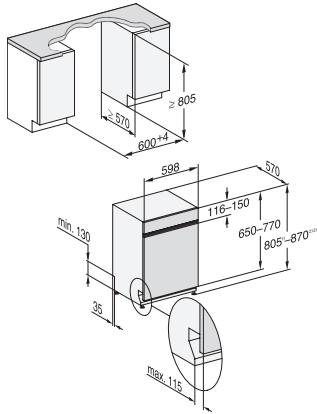

G 7233 SCi E

Integrierter Geschirrspüler

A | 43 dB | Besteckschublade | MaxiComfort Körbe | QuickPowerWash | AutoOpen

EAN: 4002516702344 / Materialnummer: 12338120 / Alte Materialnummer: 21723357D

Länge Wasserablaufschlauch in m	1,50
Länge der elektrischen Zuleitung in m	1,70
Min. Frontplattengewicht in kg	3,0
Max. Frontplattengewicht in kg	10,0
[über Kundendienst nachrüstbar auf min.]	8,0
[über Kundendienst nachrüstbar auf max.]	18,0

A | 43 dB | Besteckschublade | MaxiComfort Körbe | QuickPowerWash | AutoOpen

G7000, integrierbare G, 60cm (Skizze)

1) Sockelhöhe 35-155 mm, , 2) Sockelhöhe 100-220 mm, , 3) Gerätehöhe max. 930 mm mit Umbausatz Sockelhöhe-1 (Mat.-Nr. 6.394.761)