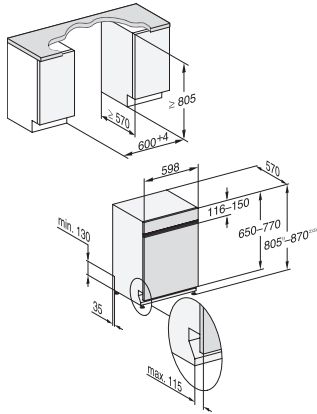

G 5811 i Active Plus  
Integrierter Geschirrspüler  
für optimale Trocknungsergebnisse dank AutoOpen-Trocknung.

EAN: 4002516903871 / Materialnummer: 12845900 / Alte Materialnummer: 21581147D

Korbgestaltung	Comfort
<b>Sicherheit</b>	
Waterproof-System	•
Kindersicherung	•
<b>Technische Daten</b>	
Nischenbreite minimal in mm	600
Nischenbreite maximal in mm	600
Nischenhöhe minimal in mm	805
Nischenhöhe maximal in mm	870
Nischtiefe in mm	570
Gerätebreite in mm	598
Gerätehöhe in mm	805
Gerätetiefe in mm	570
Gerätetiefe bei geöffneter Tür in cm	116,5
Nettogewicht in kg	43,7
Gesamtanschlusswert in kW	2,00
Spannung in V	230
Absicherung in A	10
Phasenanzahl	1
Elektrische Frequenz Standard	50
Länge Wasserzulaufschlauch in m	1,50
Länge Wasserablaufschlauch in m	1,50
Länge der elektrischen Zuleitung in m	1,70
Min. Frontplattengewicht in kg	3,0
Max. Frontplattengewicht in kg	10,0
[über Kundendienst nachrüstbar auf min.]	9,0
[über Kundendienst nachrüstbar auf max.]	19,0
<b>Mitgeliefertes Zubehör</b>	
Gutschein 1 x Packung UltraTabs (20 Stück) oder 3 Packungen (je 60 Stück) zu einem Sonderpreis	•

G 5811 i Active Plus  
Integrierter Geschirrspüler  
für optimale Trocknungsergebnisse dank AutoOpen-Trocknung.

G7000, integrierbare G, 60cm (Skizze)

1) Sockelhöhe 35-155 mm, , 2) Sockelhöhe 100-220 mm, , 3) Gerätehöhe max. 930 mm mit Umbausatz Sockelhöhe-1 (Mat.-Nr. 6.394.761)