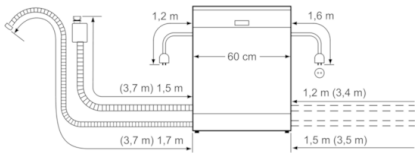

Sicherheit

- AquaStop: eine Bosch Garantie bei Wasserschäden – ein Geräteleben lang*
- Inkl. Dampfschutz-Blech
- * Garantiebedingungen finden Sie unter <https://www.bosch-home.com/de/>

Maße

- Gerätemaße (H x B x T): 86,5 cm x 59,8 cm x 55,0 cm

Serie | 4, Vollintegrierter Geschirrspüler, 60 cm
SBV46UX00D

Maße in mm

Maße in mm

() Werte mit Verlängerungssatz