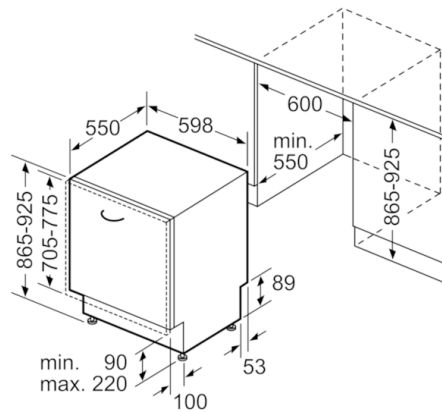

Technische Daten

Wasserverbrauch (l) :	9,5
Bauform :	Eingebaut
Höhe der Arbeitsplatte (mm) :	0
Nischenmaße (H x B x T) (mm) :	865-925 x 600 x 550
Tiefe Produkt bei geöffneter Tür (90°) (mm) :	1200
Höhenverstellbare Füße :	Ja - nur vorne
Höhenverstellung Füße maximal (mm) :	60
Verstellbarer Sockel :	Horizontal und Vertikal
Nettogewicht (kg) :	37,799
Bruttogewicht (kg) :	40,0
Anschlusswert (W) :	2400
Absicherung (A) :	10
Spannung (V) :	220-240
Frequenz (Hz) :	50; 60
Länge Anschlusskabel (cm) :	175
Steckerart :	Schuko-/Gardy.m.Erdung
Länge Zulaufschlauch (cm) :	165
Länge Ablaufschlauch (cm) :	190
EAN-Nummer :	4242005169115
Anzahl Maßgedecke :	14
Energieeffizienzklasse (2010/30/EC) :	A++
Jährlicher Energieverbrauch (kWh/annum) - neu (2010/30/EC) :	266,00
Energieverbrauch (kWh) :	0,93
Leistungsaufnahme im unausgeschalteten Zustand (W) (2010/30/EC) :	0,10
Energieverbrauch im ausgeschalteten Modus (W) - neu (2010/30/EC) :	0,10
Jährlicher Wasserverbrauch (l/annum) - neu (2010/30/EC) :	2660
Trocknungsklasse :	A
Vergleichsprogramm :	Eco
Programmdauer Vergleichsprogramm (min) :	225
Schallleistung (dB(A) re 1 pW) :	44
Art der Installation :	Vollintegrierbar

Sicherheit

- AquaStop: eine Bosch Garantie bei Wasserschäden – ein Geräteleben lang*
- Inkl. Dampfschutz-Blech
- * Garantiebedingungen finden Sie unter <https://www.bosch-home.com/de/>

Maße

- Gerätemaße (H x B x T): 86,5 cm x 59,8 cm x 55,0 cm

Serie | 4, Vollintegrierter Geschirrspüler, 60 cm
SBV46UX00D

Maße in mm

Maße in mm

() Werte mit Verlängerungssatz