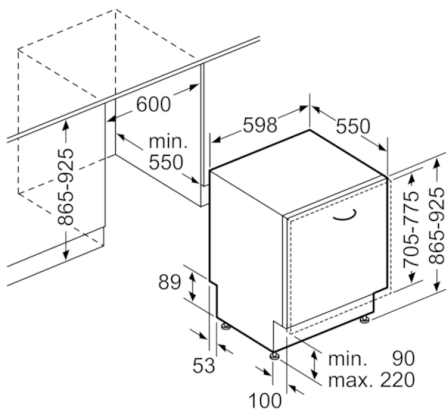

Technische Daten

Wasserverbrauch (l) :	9,5
Bauform :	Eingebaut
Höhe der Arbeitsplatte (mm) :	0
Nischenmaße (H x B x T) (mm) :	865-925 x 600 x 550
Tiefe Produkt bei geöffneter Tür (90°) (mm) :	1200
Höhenverstellbare Füße :	Ja - nur vorne
Höhenverstellung Füße maximal (mm) :	60
Verstellbarer Sockel :	Horizontal und Vertikal
Nettogewicht (kg) :	37,799
Bruttogewicht (kg) :	40,0
Anschlusswert (W) :	2400
Absicherung (A) :	10
Spannung (V) :	220-240
Frequenz (Hz) :	50; 60
Länge Anschlusskabel (cm) :	175
Steckerart :	Schuko-/Gardy.m.Erdung
Länge Zulaufschlauch (cm) :	165
Länge Ablaufschlauch (cm) :	190
EAN-Nummer :	4242005169115
Anzahl Maßgedecke :	14
Energieeffizienzklasse (2010/30/EC) :	A++
Jährlicher Energieverbrauch (kWh/annum) - neu (2010/30/EC) :	266,00
Energieverbrauch (kWh) :	0,93
Leistungsaufnahme im unausgeschalteten Zustand (W) (2010/30/EC) :	0,10
Energieverbrauch im ausgeschalteten Modus (W) - neu (2010/30/EC) :	0,10
Jährlicher Wasserverbrauch (l/annum) - neu (2010/30/EC) :	2660
Trocknungsklasse :	A
Vergleichsprogramm :	Eco
Programmdauer Vergleichsprogramm (min) :	225
Schallleistung (dB(A) re 1 pW) :	44
Art der Installation :	Vollintegrierbar

Korbssystem

- VarioFlex Pro-Korbssystem
- VarioSchublade Pro
- Höhenverstellbarer Oberkorb mit Rackmatic (3-stufig)
- Exklusiver Besteckkorb
- Gläseranlagebügel im Unterkorb

Anzeige und Bedienung

- TimeLight
- Startzeitvorwahl: 1-24 Stunden
- Elektronische Restzeit-Anzeige in Minuten
- Elektronische Salz-Nachfüllanzeige
- Elektronische Klarspüler-Nachfüllanzeige
- Akustisches Signal am Programmende
- ServoSchloss

Sicherheit

- AquaStop: eine Bosch Garantie bei Wasserschäden – ein Geräteleben lang*
- Inkl. Dampfschutz-Blech
- * Garantiebedingungen finden Sie unter <https://www.bosch-home.com/de/>

Maße

- Gerätemaße (H x B x T): 86,5 cm x 59,8 cm x 55,0 cm

Serie | 4, Vollintegrierter Geschirrspüler, 60 cm
SBV46UX00D

Maße in mm

Maße in mm

() Werte mit Verlängerungssatz